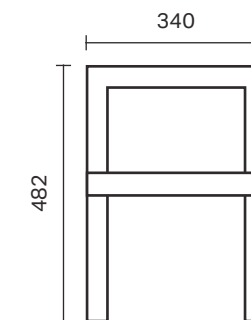

Espositore con 12 Spazi Espositivi
HF0004

Dimensioni: h 1538 x l 340 x p 482
1/1
Euro 130 (netto)