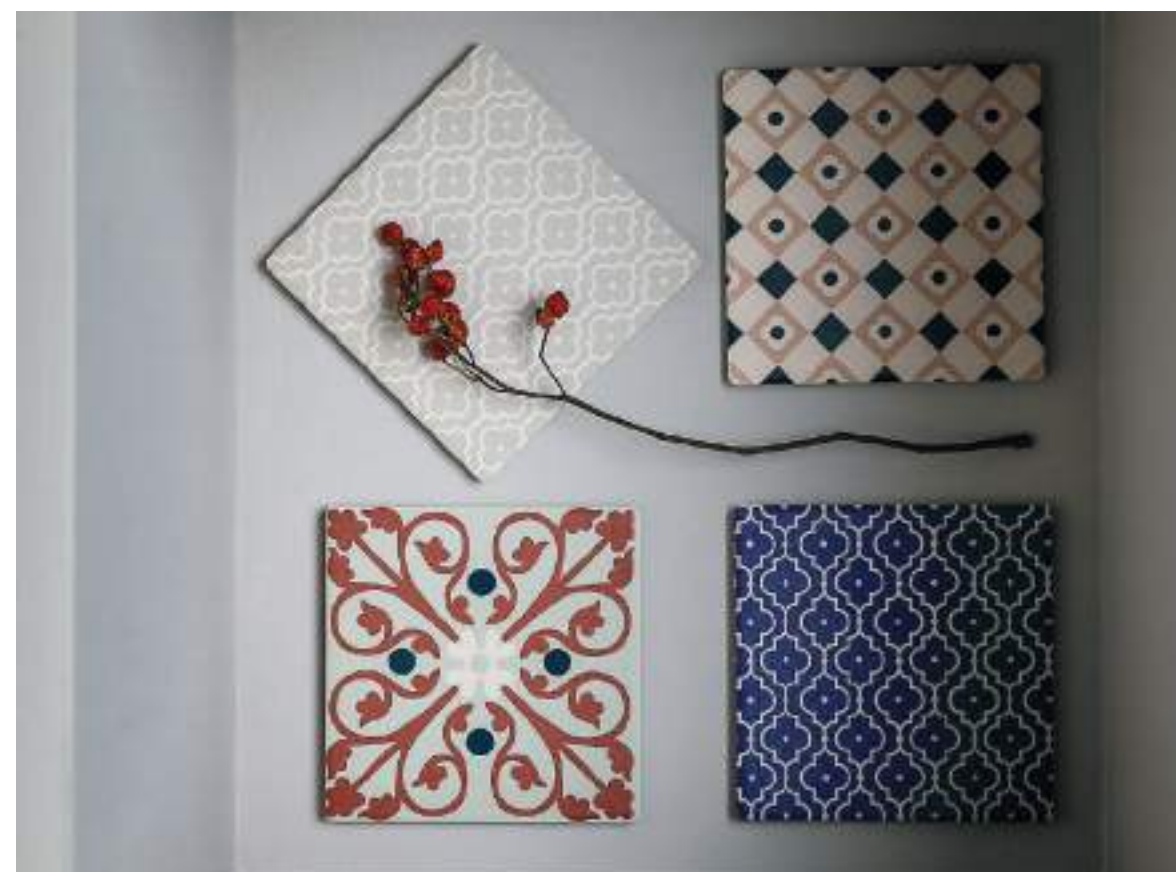

Con una tavolozza di audaci tonalità che vanno dal nero, al rosso e al blu, Medina cattura il fascino esotico di luoghi lontani.

Medina Piastrella Malaga
DU0073

Dimensioni: 20 cm
6/24
Euro 7,95

Medina Piastrella Seville
DU0074

Dimensioni: 20 cm
6/24
Euro 7,95

Medina Piastrella Almeria
DU0075

Dimensioni: 20 cm
6/24
Euro 7,95

Medina Piastrella Larache
DU0067

Dimensioni: 15 cm
6/24
Euro 4,95

Medina Piastrella Azrou
DU0068

Dimensioni: 15 cm
6/24
Euro 4,95