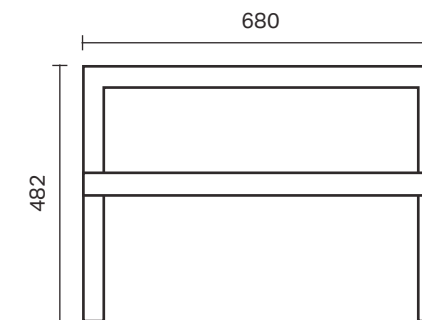

Espositore con 24 Spazi Espositivi
HF0001

Dimensioni: h 1538 x l 680 x p 482
1/1
Euro 190 (netto)