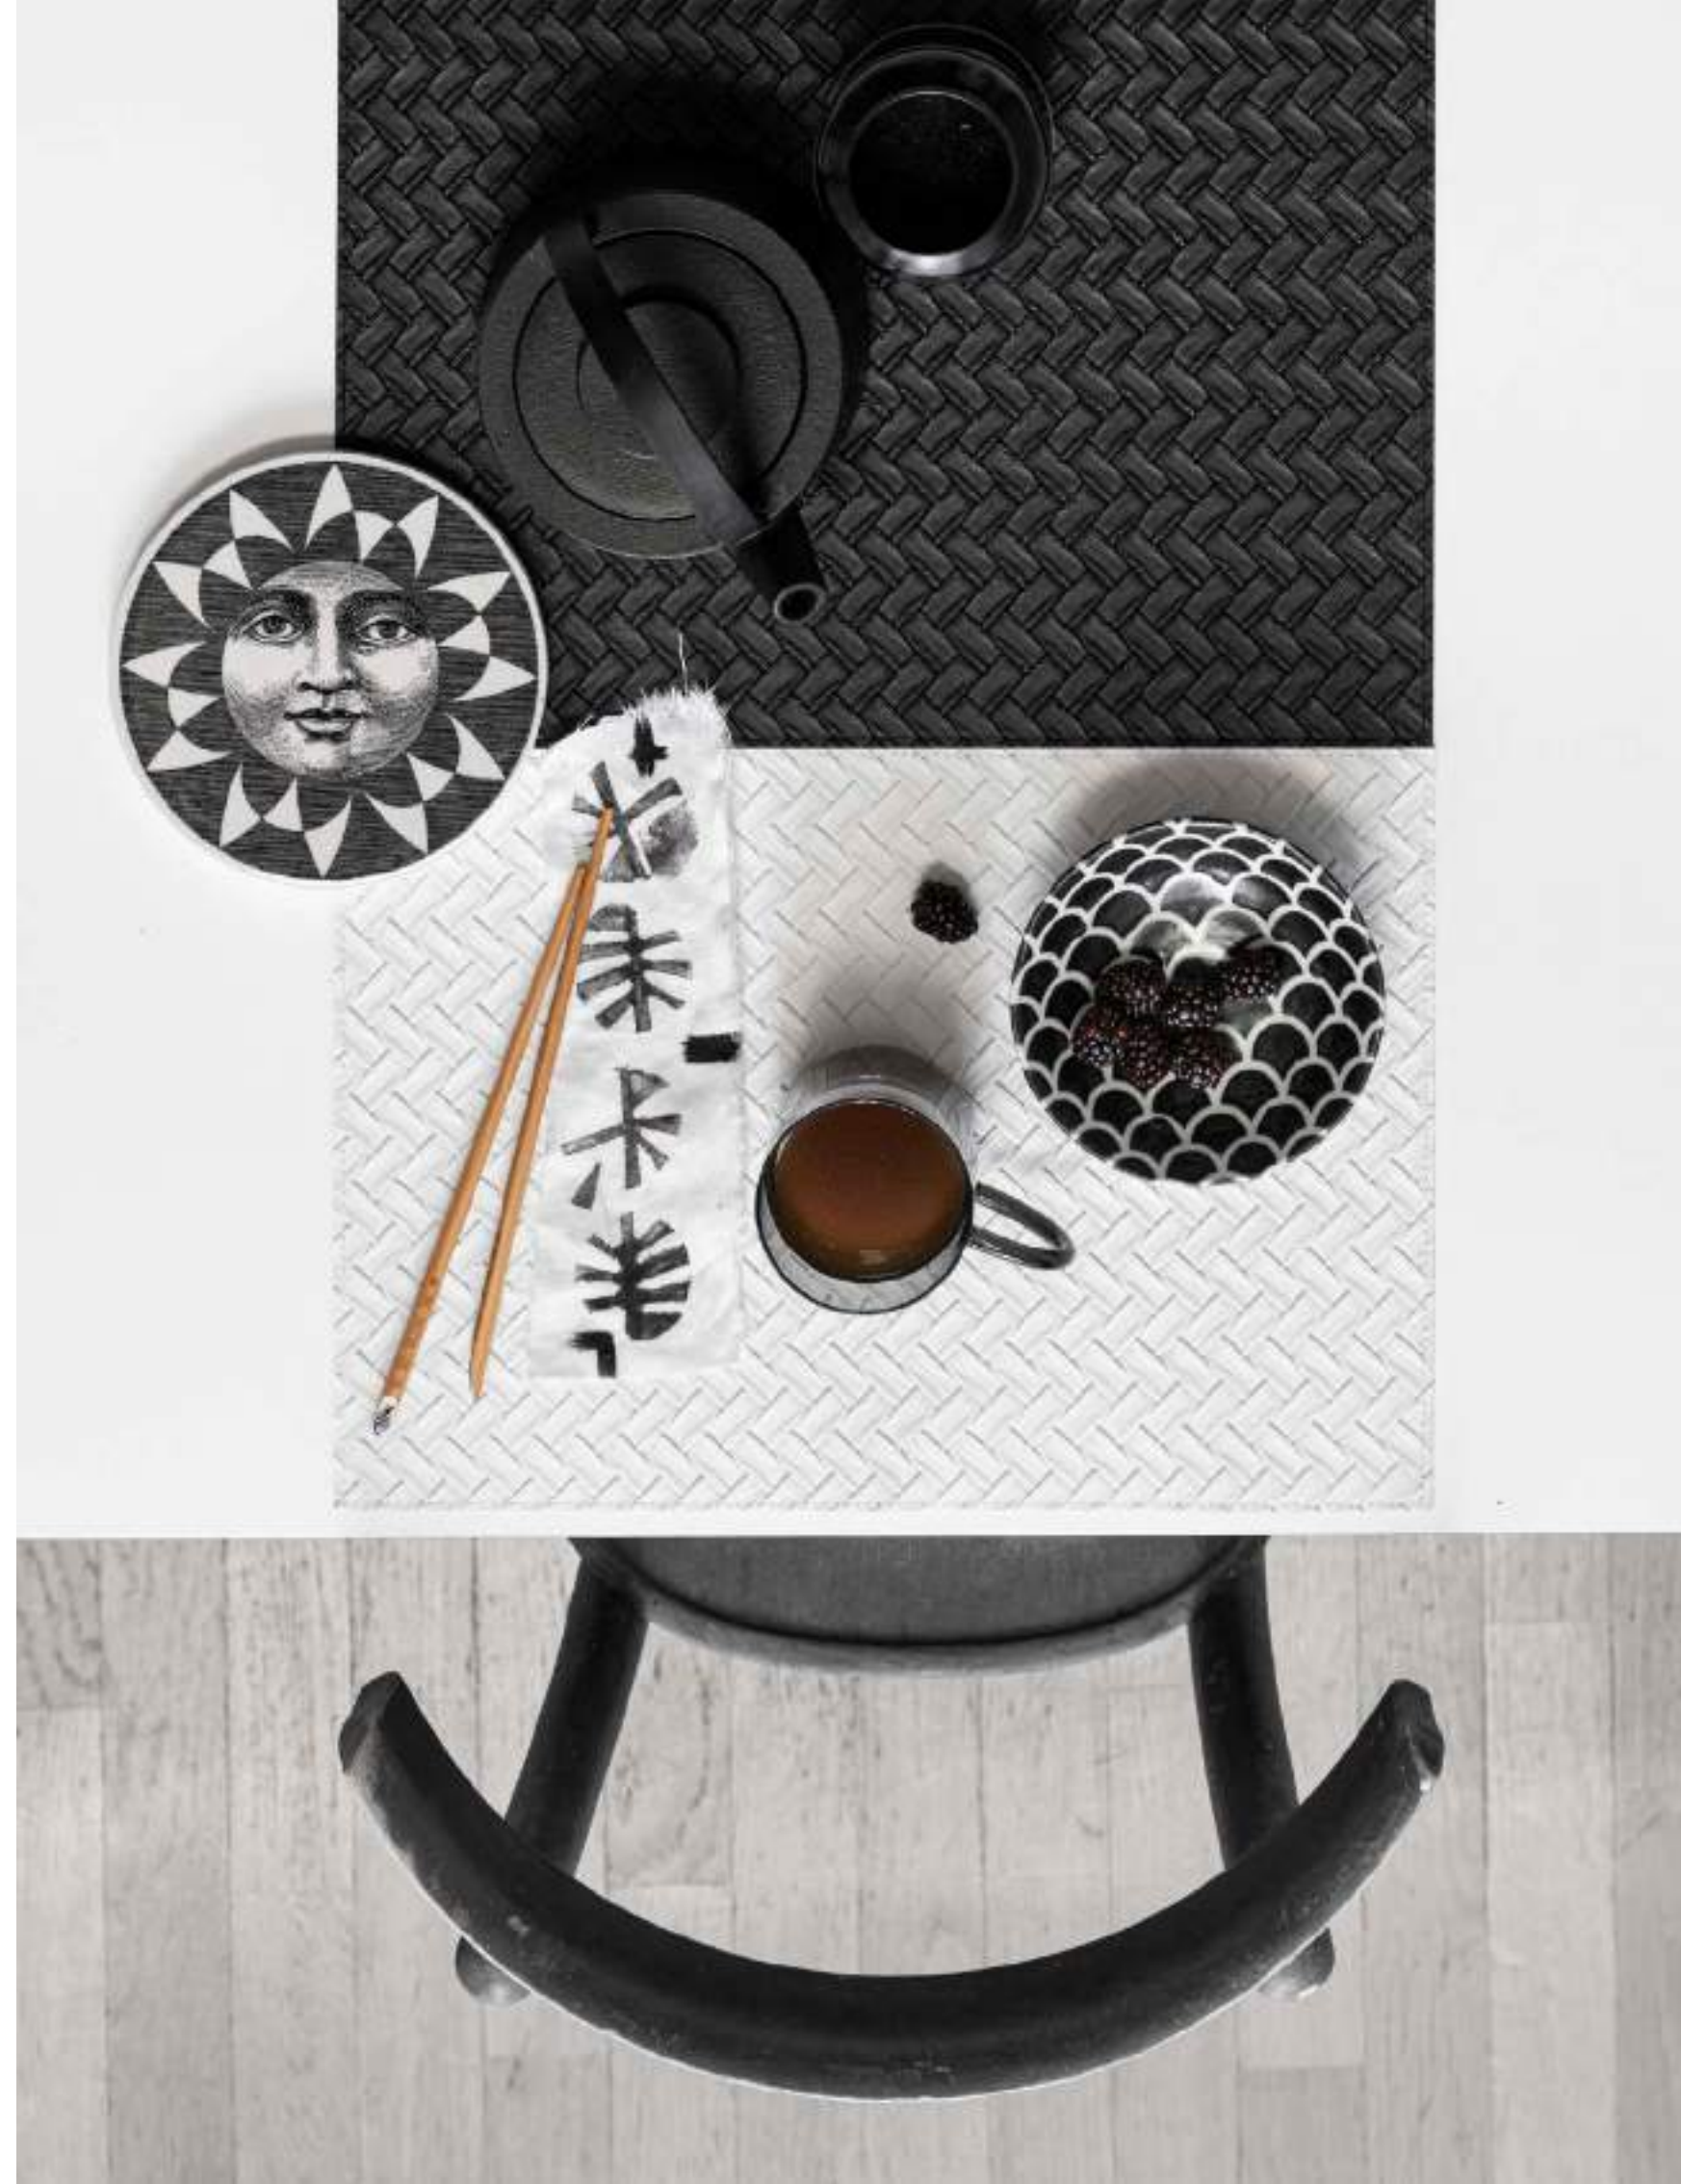

Dimensioni: 45x30 cm
Materiale: PVC
12/144
Euro 4,95

Dimensioni: 45x30 cm
Materiale: Ecopelle
12/144
Euro 4,95

Dimensioni: 45x30 cm
Materiale: PVC
12/144
Euro 4,95

Dimensioni: 45x30 cm
Materiale: Ecopelle
12/144
Euro 4,95